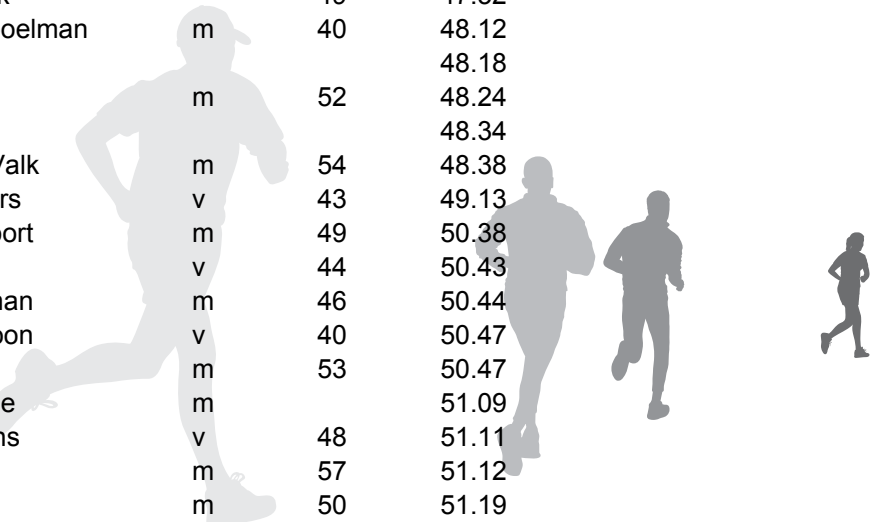

10 km

1 Rob Nijhof	m	47	36.51
2 Don v.d. Vlist	m	27	37.31
3 Johan van Meurs	m	44	37.37
4 Jordy v.d. Steen	m	34	38.06
5 Ronald Schillemans	m	45	38.29
6 Thierry Zuiderwijk	m	32	38.46
7 Tejo Scholten	m	56	38.52
8 Frank Hendriks	m	43	39.18
9 Willem v.d. Kooij	m	55	39.5
10 Guido Breedveld	m	50	40.33
11 André Hensbergen	m	50	40.38
12 Elshan Sjireli-zade	m	31	40.54
13 N. v.d. Berg		31	40.59
14 Jonathan Neuteboom	m	24	41,00
15 Martin v.d. Bijllaardt	m	59	41.3
16 Ron Holling	m	55	42.52
17 Marjolein Dam	v	41	42.56
18 Rob Spijkers	m		43.13
19 J. Rietveld		30	43.57
20 Arjan	m	25	44.12
21 A. Lambourne		39	44.22
22 Eddy Visser	m	50	45.06
23 Peter Hoogendarn	m	43	45.24
24 John van Zweeden	m	56	45.3
25 Harry Wubben	m	46	46.02
26 Leendert de Groot	m	47	46.07
27 Marcel van Dorp	m	47	46.12
28 Perry Kroon	m	17	46.32
29 Bart van Engeland	m	39	46.4
30 Jos Spaanderman	m	53	46.52
31 Sjors Hoogeveen	m	16	47.03
32 Luuk Uilenhoed	m	16	47.04
33 Leo Suijker	m	51	47.17
34 Bert Stolze	m	42	47.25
35 P. v. Westbroek		49	47.32
36 Patrick Kort-Spoelman	m	40	48.12
37 onbekend			48.18
38 Hans Hartog	m	52	48.24
39 onbekend			48.34
40 Hans van der Valk	m	54	48.38
41 Debbie Brongers	v	43	49.13
42 Hans Schilperoort	m	49	50.38
43 Ellemieke Zaal	v	44	50.43
44 Ronald v.d. Sman	m	46	50.44
45 Marieke van Loon	v	40	50.47
46 Fred Snel	m	53	50.47
47 Jerome Pieterse	m		51.09
48 Marieke Stevens	v	48	51.11
49 Kees Put	m	57	51.12
50 Karel Pronk	m	50	51.19

Clubgebouw:
De Nootdorpse IJssclub
Oudeweg 74
2631 PB Nootdorp
Tel.: 015 310 95 71