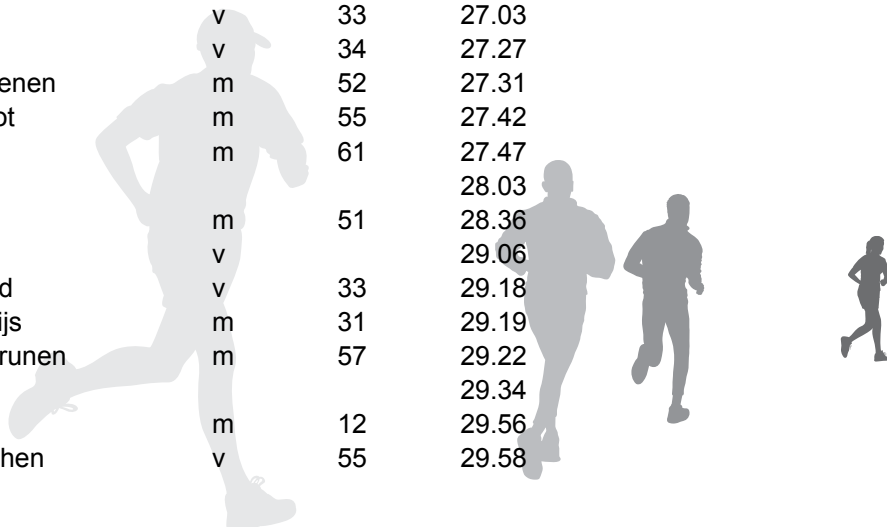

Uitslag Dobbeloep 26 februari 2012

5 km

1 George Eichhorn	m	49	17.53
2 René Panneman	m	44	19.06
3 Daan Hamerslag	m	42	19.12
4 Jan Altorf	m	47	19.56
5 Mark Westerholt	m	31	20.00
6 Ton de Bruin	m	47	20.56
7 R. Schrik	m	35	21.19
8 A. vd Vreede	m	33	21.22
9 Ferry van Lier	m	49	21.32
10 Peter Uilenhoed	m	48	21.42
11 Micha Poot	m	32	21.57
12 Daan Jeucken	m	15	22.08
13 Peter vd Sman	m	50	22.32
14 Richard van Hemert	m	34	22.58
15 Harjan Harder			23.11
16 Thomas Thiessen	m		24.09
17 Monique van Baalen	v	38	24.19
18 Kim van Meurs	v	15	24.28
19 Steven van Dinter	m	43	24.30
20 Hans Koetsier	m	66	24.36
21 Erik vd Klaauw	m	69	24.37
22 Bas vd Burg	m	19	24.38
23 Wouter Bentvelsen	m	13	25.41
24 Geert vd Berg	m	66	25.44
25 Pieter Jeucken	m	52	25.53
26 Leen Harteveld	m	58	26.00
27 Alex Werff	m	69	26.02
28 Remko Buitendijk	m	32	26.14
29 onbekend			26.18
30 onbekend			26.20
31 onbekend			26.24
32 David Thiessen	m	10	26.56
33 Conny van Ginneke	v	57	27.01
34 S vd Ploeg	v	33	27.03
35 I. Breteler	v	34	27.27
36 Bart van Rheenen	m	52	27.31
37 Hans de Groot	m	55	27.42
38 Jan Mulder	m	61	27.47
39 W.J. Ruiter			28.03
40 Roel Pas	m	51	28.36
41 Eva Lazová	v		29.06
42 Dorien Eduard	v	33	29.18
43 Marco vd Sluijs	m	31	29.19
44 Marius van Drunen	m	57	29.22
45 Nora Pas			29.34
46 Joris Pijpers	m	12	29.56
47 Karin van Alphen	v	55	29.58

Clubgebouw:
De Nootdorpse IJclub
Oudeweg 74
2631 PB Nootdorp
Tel.: 015 310 95 71