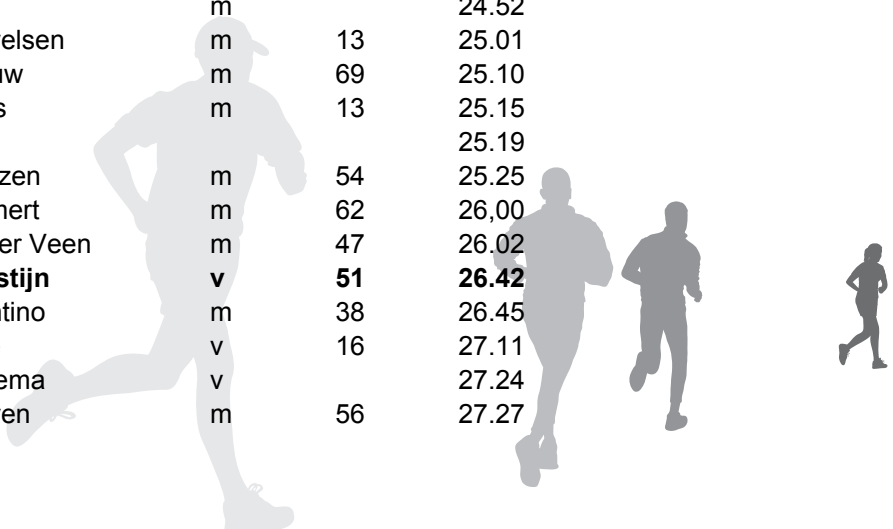

Uitslag Dobbeloep 25 maart 2012

5 km

1 Max Mahoney	m	16	17.38
2 Ed de Niet	m	40	17.38
3 Daan Lips	m	22	18,00
4 Ronald Schillemans	m	45	19.56
5 Kees Olsthoorn	m		19.09
6 Martijn Lustig	m	18	19.38
7 Mark	m	22	19.39
8 Mark Westerholt	m	31	19.42
9 Kees Brouwer	m	37	20.05
10 Andries	m	34	20.22
11 Ton de Bruin	m	47	20.23
12 Fred Vink	m	50	20.50
13 Rolf Vermolen	m	36	21.03
14 Piet Boekharst	m	53	21.08
15 Ferry van Lier	m	49	21.33
16 J.C. Dicke		45	21.45
17 Frank van der Horst	m		22.07
18 Arjan Huijsmans	m	44	22.59
19 Micha Poot	m	32	23.05
20 Maurice Immerzeel	m	10	23.05
21 Frank Immerzeel	m	45	23.12
22 onbekend			23.17
23 Rob Dille	m	11	23.19
24 Dick Verkaik	m	56	23.30
25 Carlos Schippers	m	40	23.48
26 Melchior Kerklaan	m	43	23.51
27 Dirk Pakker	m	64	23.56
28 Leen Hartevelde	m	58	24.09
29 Frank Twilt	m	57	24.22
30 Hans Koetsier	m	66	24.30
31 Richard van Hemert	m	34	24.33
32 Stephan Mosheuvel	m	49	24.34
33 Henk Dille	m	50	24.37
34 Bert van Rheenen	m	52	24.41
35 Freek Jansen	m		24.52
36 Wouter Bentvelsen	m	13	25.01
37 Erik v.d Klaauw	m	69	25.10
38 Daan Frerichs	m	13	25.15
39 onbekend			25.19
40 Quenten Roozen	m	54	25.25
41 Fred van Hemert	m	62	26,00
42 Johnny van der Veen	m	47	26.02
43 Ineke Lodenstijn	v	51	26.42
44 Sandro Tarantino	m	38	26.45
45 Lisette de Bie	v	16	27.11
46 Lisette Fransema	v		27.24
47 Anton Verheyen	m	56	27.27

Clubgebouw:
De Nootdorpse IJscub
Oudeweg 74
2631 PB Nootdorp
Tel.: 015 310 95 71