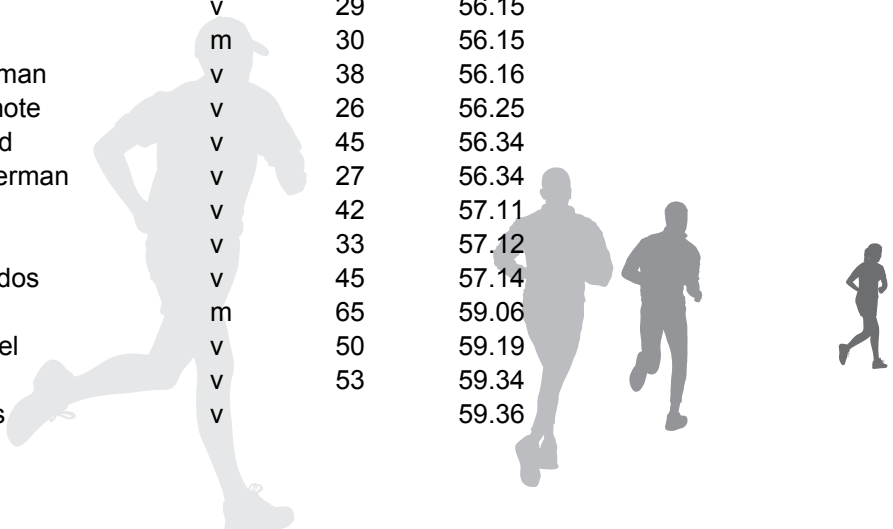

10 km

1 Wijnand Bavius	m	37	38.48
2 Jacques v. Kleef	m		39.38
3 Rob Smit	m	46	39.46
4 Leon Hoogeveen	m	31	39.55
5 Elshan Sjireli-zade	m	31	40.48
6 Martin v.d. Bijllaardt	m	59	41.41
7 Willem v.d. Kooij	m	55	41.51
8 onbekend			42.34
9 Andrea Boogaard	v	43	44.59
10 Anne-Marie Vervae	v	49	46.48
11 Erik Schippers	m	40	47.07
12 Leo Suyker	m	51	47.34
13 Monique van Baalen	v	38	48.02
14 onbekend			48.15
15 Christophe Kamp	m	43	49.02
16 Peter van Westbroek	m	49	49.25
17 Aad Overdevest	m	53	49.33
18 Gerard van Biesen	m	50	49.46
19 Koos Oskam	m	72	52.14
20 Judith Janssen	v	35	52.44
21 Karin Allamake	v	37	53.07
22 Elio Lo Conte	m	58	53.25
23 Florian Bouts	v	39	53.39
24 Ger Vroegindeweyj	m	64	54.16
25 Lucy Houdijk	v	34	54.46
26 onbekend			54.49
27 Dondona Adams	v	30	55.04
28 Laura Slavov	v	22	55.05
29 N. Kindt	m	42	55.06
30 Sam Skippen	m	46	55.06
31 Ronald de Meester	m	32	55.44
32 Aurelia Reijsbergen	v	38	56.01
33 Erik Rotee	m	26	56.02
34 Stef Flipse	m	56	56.05
35 Irene Perfors	v	29	56.15
36 B. v.d. Pol	m	30	56.15
37 Deborah Veltman	v	38	56.16
38 Marlous Termote	v	26	56.25
39 Nicole Hofland	v	45	56.34
40 Sandra Westerman	v	27	56.34
41 Lisette Lubbe	v	42	57.11
42 S. v.d. Ploeg	v	33	57.12
43 Michelle Mandos	v	45	57.14
44 Wim Charité	m	65	59.06
45 Lidwien Plateel	v	50	59.19
46 Lia Verbaas	v	53	59.34
47 Caroline Buys	v		59.36

Clubgebouw:
De Nootdorpse IJclub
Oudeweg 74
2631 PB Nootdorp
Tel.: 015 310 95 71