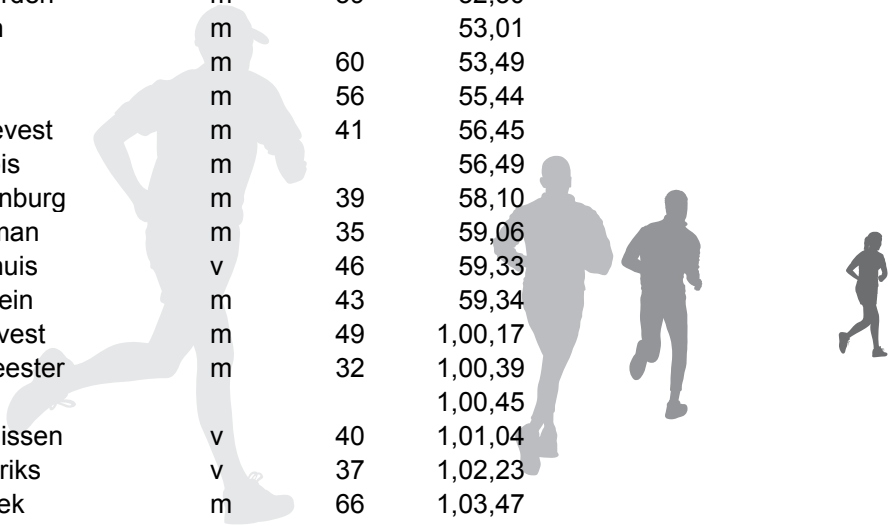

Clubgebouw:
De Nootdorpse IJclub
Oudeweg 74
2631 PB Nootdorp
Tel.: 015 310 95 71