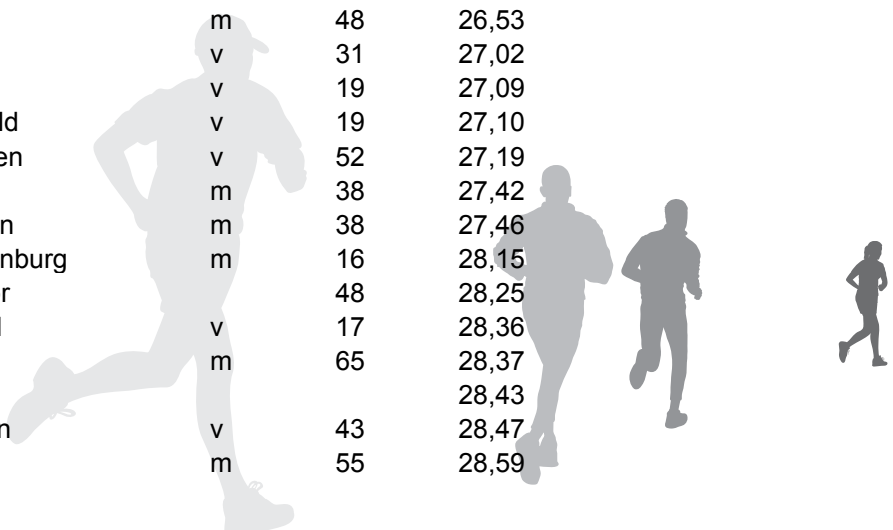

5 km

1 Rob Nijhof	m	47	17,39
2 Harry Suyker	m	53	18,31
3 Richard Holstege	m	26	19,27
4 Jan Hofmeester	m	48	19,41
5 Ron Koorevaar	m	59	19,42
6 Marc Medendorp	m	38	20,07
7 Paul Polders	m	55	20,09
8 Danny Verlinden	m	21	20,22
9 Ron Janssen	m	43	20,27
10 Bart van Haaster	m	34	21,05
11 Ronald v.d. Broek	m	25	21,38
12 Bob van der Heij	m	22	21,44
13 Taeke Wiersma	m	40	22,05
14 J.C. Dicke		44	22,21
15 Steven van Dinter	m	43	23,01
16 Victor Savenije	m	17	23,18
17 Ernst Niehoff	m	41	23,30
18 Tom Savenije	m	45	23,36
19 Marieke Stevens	v	48	23,37
20 Irna Bles	v	33	24,01
21 Bram Abbas	m	57	24,04
22 André v. Geert	m	56	24,09
23 Arnold Savenije	m	15	24,28
24 Marita Beks	v	53	24,29
25 Dirk Pakker	m	65	24,40
26 E. Wendel		54	24,42
27 David S.	m	32	25,16
28 Koos Oskam	m	72	25,27
29 Michiel Radder	m	34	25,53
30 Ilse van Pagée	v	35	25,58
31 Gacon Christophe	m	38	26,06
32 Mad Mike			26,08
33 John Riepen	m	46	26,10
34 Kees Romijn	m	48	26,53
35 Ilse de Veat	v	31	27,02
36 Jill Verlinden	v	19	27,09
37 Mats Hartevelt	v	19	27,10
38 Petra Verlinden	v	52	27,19
39 K. Soeters	m	38	27,42
40 Chris de Bruijn	m	38	27,46
41 Ruben Knijnenburg	m	16	28,15
42 H. vanKantoor		48	28,25
43 Lotus Wendel	v	17	28,36
44 Wim Charité	m	65	28,37
45 J.R. Kem			28,43
46 Sylvia Coenen	v	43	28,47
47 Rob Kerklaan	m	55	28,59

Clubgebouw:
De Nootdorpse IJscub
Oudeweg 74
2631 PB Nootdorp
Tel.: 015 310 95 71