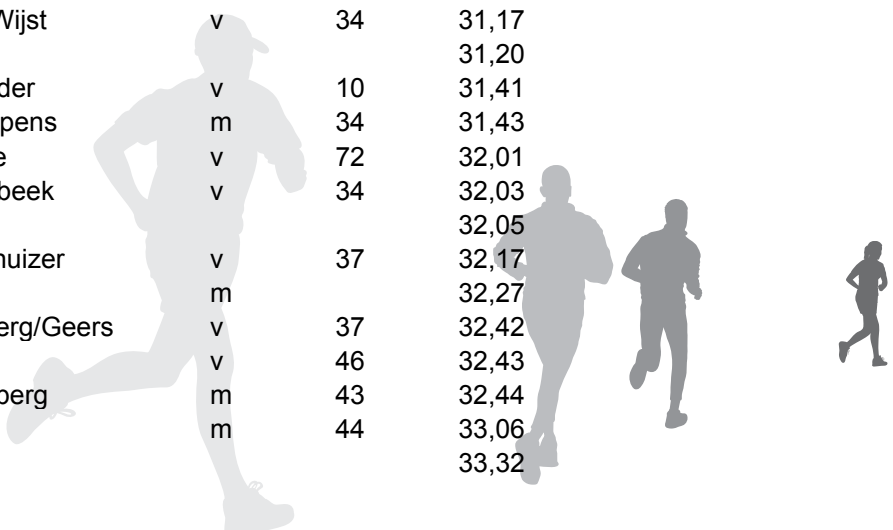

5 km

48 Tamara Masmeyer	v	33	29,08
49 Hanneke Romijn	v	48	29,09
50 Monique van Schevicoven	v	45	29,09
51 Saskia Banen	v	48	29,10
52 José Bentvelzen	v	51	29,11
53 M. van den Doel	m	41	29,12
54 Calvin Kleijn	m	14	29,14
55 Caroline Rulkens	v		29,24
56 Pascal Fransen	m	39	29,25
57 Anja Segers	v	41	29,26
58 Edwin van Trig	m	39	29,27
59 Martijn Wagner	m	35	29,27
60 Anke van Hengel	v	17	29,28
61 J.B. Vermaat		56	29,31
62 onbekend			29,40
63 Amy Janssen	v	41	29,45
64 Martin Bremer	m		29,48
65 Michael van den Berg	m	10	29,50
66 Jim van den Berg	m	37	29,59
67 Henk Lansbergen	m	65	30,05
68 Nancy Nieuwets	v	32	30,08
69 Theo Heukels	m	68	30,14
70 Ferry Onderwater	m	43	30,15
71 onbekend			30,22
72 Evelyn v.d. Berg	v	39	30,31
73 onbekend			30,34
74 Evelien van Nierop	v	24	30,41
75 Marja de Pauw	v	50	30,44
76 P. Bergers	v	35	30,48
77 Nellie Martens	v	58	31,09
78 Marielle v.d. Helm	v	42	31,11
79 David Knijnenburg	m	13	31,14
80 Vivian Mol	v	37	31,16
81 Babette v.d. Wijst	v	34	31,17
82 onbekend			31,20
83 Anna Marsfelder	v	10	31,41
84 Reinout Schapens	m	34	31,43
85 Gees Magnée	v	72	32,01
86 Waisam Wesbeek	v	34	32,03
87 Jo Smeets			32,05
88 Michelle Holthuizer	v	37	32,17
89 F.A. Knoop	m		32,27
90 Mirjam v.d. Berg/Geers	v	37	32,42
91 Marian Kleijn	v	46	32,43
92 Walther Hamberg	m	43	32,44
93 Rudi Janssen	m	44	33,06
94 onbekend			33,32

Clubgebouw:
De Nootdorpse IJclub
Oudeweg 74
2631 PB Nootdorp
Tel.: 015 310 95 71