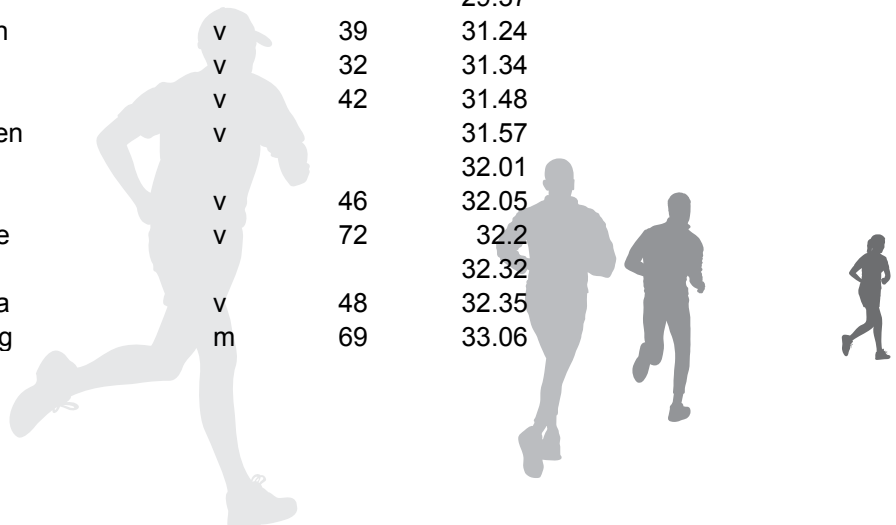

Uitslag Dobbeloep 24 juni 2012

3,2 km

1 Bryan de Baat	m		14.26
2 Larissa Smit	v	12	16.09
3 C. de Bruijn	m	38	16.34
4 Jan Neutel	m	50	22,00
5 Sylvia Neutel	v	18	22.01
6 Annette Straver	v	44	24,00
7 M. Sesto		57	26.47
8 onbekend			29.45

Clubgebouw:
De Nootdorpse IJclub
Oudeweg 74
2631 PB Nootdorp
Tel.: 015 310 95 71

5 km

1 Jonas Bakker	m	16	17.46
2 Kees Olsthoorn	m	52	18.31
3 Richard Holstege	m	26	18.35
4 Fred Moerings	m	53	19.25
5 Rob Gordijn	m	50	19.36
6 Vincent Vergeer	m	34	19.41
7 Martijn Lustig	m	18	19.57
8 Rob Smit	m		20.31
9 André Hensbergen	m	50	20.51
10 C. v.d. Hoeven	m	55	21.09
11 J.C. Dicke	m	44	22.12
12 Sander Aalbers	m	14	23.32
13 Ivo Aalbers	m	47	23.33
14 Leen Harteveld	m	59	25.38
15 onbekend			26.39
16 onbekend			26.4
17 Ronald Halkes	m	51	27.04
18 Louisa Janssen	v	41	27.05
19 David Knijnenburg	m	19	28.51
20 onbekend			29.26
21 Henk Lansbergen	m		29.27
22 onbekend			29.37
23 Suna de bruin	v	39	31.24
24 P. de Wit	v	32	31.34
25 Anja Brand	v	42	31.48
26 Karin v. Alphen	v		31.57
27 onbekend			32.01
28 Marian Kleijn	v	46	32.05
29 Gees Magnée	v	72	32.2
30 onbekend			32.32
31 Barbamma	v	48	32.35
32 Lourens Alting	m	69	33.06