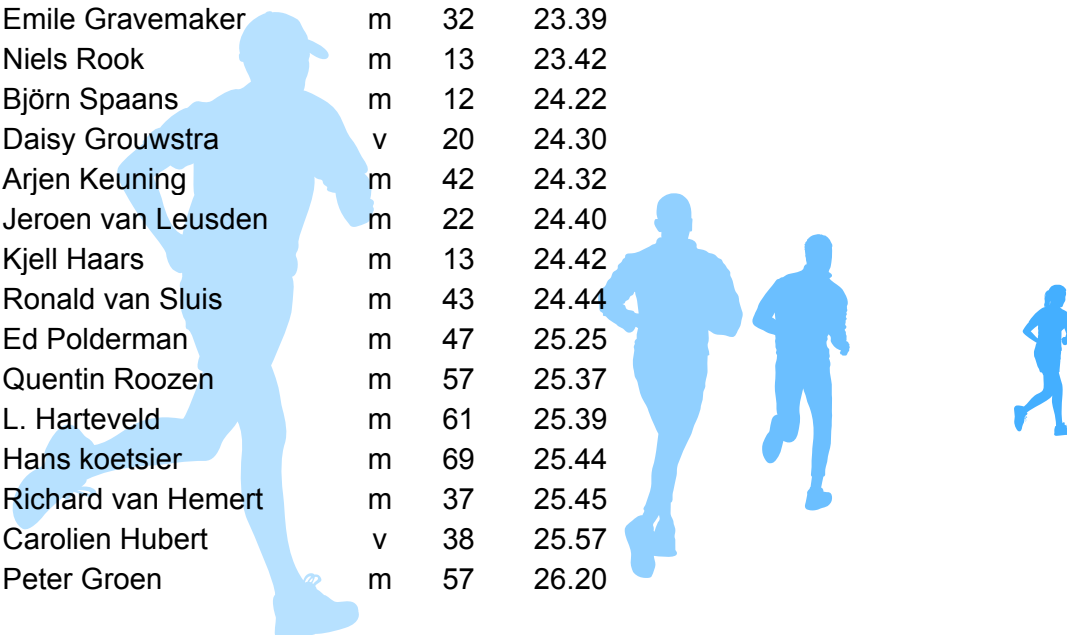

Dobbeloep 22 februari 2015

Clubgebouw:
De Nootdorpse IJclub
Oudeweg 74
2631 PB Nootdorp
Tel.: 015 310 95 71

Uitslag 3.300 meter

1 Jelmer Stuijt	m	12	13.35
2 Reina van Veen	v	10	19.11
3 Joep van Wijn	m	11	19.19
4 Carian v.d. Sman	v	39	19.35
5 Fleur Verscheur	v	12	20.26
6 Sophie Verschoor	v	10	20.33
7 Chelsie Verheij	v	10	20.35
8 Kate Stoops	v	8	20.50
9 Jacob van Haren	m	53	21.50
10 Gwenny du Parand	v	32	22.27
11 Piet hagens	m	74	22.45
12 Martijn Stoops	m	36	23.37
13 Anouk Stoops	v	9	23.38

Uitslag 5000 meter

1 Thomas Pereira Horta	m	16	17.16
2 Arnold Vonk	m	45	19.31
3 Irene Aldersma	v	30	19.54
4 Benno .	m	37	20.25
5 Arjan Joon	m	44	20.32
6 Jaques vanKleef	m	54	20.49
7 S. van Velthoven	m	39	22.10
8 Jesse Buddons	m	49	22.12
9 Henk Henken	m	43	22.21
10 Rien de Wolff	m	61	22.59
11 Peter van Westbroek	m	52	23.12
12 Aad Overdevest	m	56	23.18
13 Emile Gravemaker	m	32	23.39
14 Niels Rook	m	13	23.42
15 Björn Spaans	m	12	24.22
16 Daisy Grouwstra	v	20	24.30
17 Arjen Keuning	m	42	24.32
18 Jeroen van Leusden	m	22	24.40
19 Kjell Haars	m	13	24.42
20 Ronald van Sluis	m	43	24.44
21 Ed Polderman	m	47	25.25
22 Quentin Roozen	m	57	25.37
23 L. Harteveld	m	61	25.39
24 Hans koetsier	m	69	25.44
25 Richard van Hemert	m	37	25.45
26 Carolien Hubert	v	38	25.57
27 Peter Groen	m	57	26.20