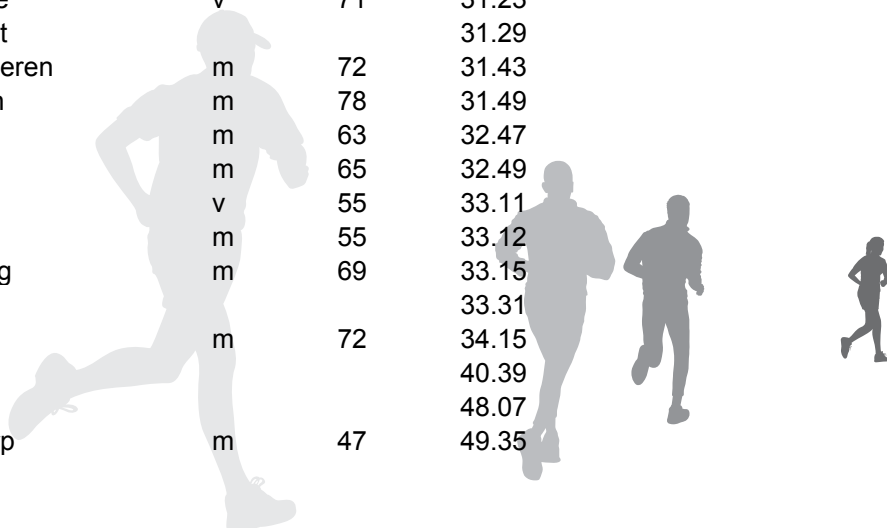

Uitslag Dobbeloep 27 november 2011

Clubgebouw:
De Nootdorpse IJclub
Oudeweg 74
2631 PB Nootdorp
Tel.: 015 310 95 71

5 km

1 Rob Nijhof	m	46	18.42
2 Chris Eidhof	m	26	18.52
3 Rob Gordijn	m	50	19.54
4 R. Schrik	m	35	20.08
5 Jan Hofmeester	m	47	21.38
6 J.C. Dicke	m		22.18
7 Elise v.d. Swaluw	v	29	22.26
8 Daan	m	15	22.54
9 Peter v.d. Sman	m	50	23.30
10 Peter Torenvlied	m	64	23.40
11 Dirk Pakker	m	63	23.42
12 Gerard Tas	m	62	24.06
13 Henk Dille	m	50	24.09
14 Pabe Hulsenbeck	m	32	24.11
15 Melchior Kerklaan	m	43	24.13
16 Monique v. Baalen	v	38	24.17
17 Erik v.d. Klaauw	m	68	24.32
18 Frank Twilt	m	57	24.51
19 Wouter Bentvelsen	m	12	25.02
20 Celine Smit	v	13	26.02
21 Eddie Pronk	m	39	26.03
22 Sandra Gerber	v	40	26.20
23 Bert Schepers	m	54	27.13
24 Bas Knijnenburg	m	9	27.20
25 Mirjam v.d. Berg-Geers	v	37	28.30
26 Cees Moerland	m	68	28.38
27 S. v.d. Ploeg	v	32	29.03
28 Petra Kreft	v	43	29.34
29 Yvonne v.d. Arend	v	25	29.50
30 Eline Mengerink	v	25	29.51
31 Kalinka Koreman	v	39	29.56
32 Wil v. Putten		57	30.21
33 Jeannet Bekhol	v	45	30.44
34 Mirriam Evenhuis	v	39	30.46
35 Annet Prins	v	41	30.47
36 Gees Magnée	v	71	31.23
37 Nico v. Brecht			31.29
38 Arnold v. Asperen	m	72	31.43
39 Piet Gerritsen	m	78	31.49
40 Roel Arends	m	63	32.47
41 Ton Thoen	m	65	32.49
42 Nelleke Vis	v	55	33.11
43 Bart Plateel	m	55	33.12
44 Lourens Alting	m	69	33.15
45 onbekend			33.31
46 Wim Calsijn	m	72	34.15
47 onbekend			40.39
48 onbekend			48.07
49 Marcel v. Dorp	m	47	49.35