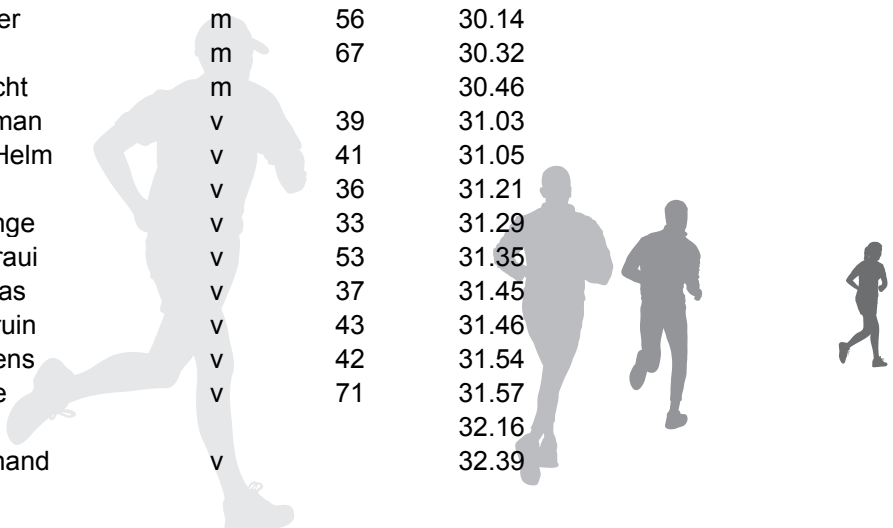

Clubgebouw:
De Nootdorpse IJclub
Oudeweg 74
2631 PB Nootdorp
Tel.: 015 310 95 71

48	Liliane van Heijningen	v	46	29.10
49	Florine Hogendoorn	v	12	29.10
50	Theo Heukels	m	68	29.27
51	Saskia Banens	v		29.41
52	J. v. Heijningen	m	76	29.52
53	Floor de Boer	v	28	29.58
54	Mechteld Bras	v	39	29.59
55	Eveline Blok	v	42	30.05
56	Evelien Vlaar	v	36	30.13
57	Rien Winkester	m	56	30.14
58	Peter Bliel	m	67	30.32
59	Nico van Brecht	m		30.46
60	Kalinka Koreman	v	39	31.03
61	Marielle v.d. Helm	v	41	31.05
62	M. v.d. Zon	v	36	31.21
63	Manon de Hinge	v	33	31.29
64	Soertie Padarau	v	53	31.35
65	Miriam de Haas	v	37	31.45
66	Yvonne de Bruin	v	43	31.46
67	Talitha Göttgens	v	42	31.54
68	Gees Magnée	v	71	31.57
69	Gijs Koene			32.16
70	Karin Minderhand	v		32.39
71	Aad Arens	m	49	33.18
72	Nancy Godschalk	v		33.27
73	onbekend			35.13
74	T.de Vries		49	35.30
75	G.R Gephardt		43	35.38
48	Liliane van Heijningen	v	46	29.10
49	Florine Hogendoorn	v	12	29.10
50	Theo Heukels	m	68	29.27
51	Saskia Banens	v		29.41
52	J. v. Heijningen	m	76	29.52
53	Floor de Boer	v	28	29.58
54	Mechteld Bras	v	39	29.59
55	Eveline Blok	v	42	30.05
56	Evelien Vlaar	v	36	30.13
57	Rien Winkester	m	56	30.14
58	Peter Bliel	m	67	30.32
59	Nico van Brecht	m		30.46
60	Kalinka Koreman	v	39	31.03
61	Marielle v.d. Helm	v	41	31.05
62	M. v.d. Zon	v	36	31.21
63	Manon de Hinge	v	33	31.29
64	Soertie Padarau	v	53	31.35
65	Miriam de Haas	v	37	31.45
66	Yvonne de Bruin	v	43	31.46
67	Talitha Göttgens	v	42	31.54
68	Gees Magnée	v	71	31.57
69	Gijs Koene			32.16
70	Karin Minderhand	v		32.39