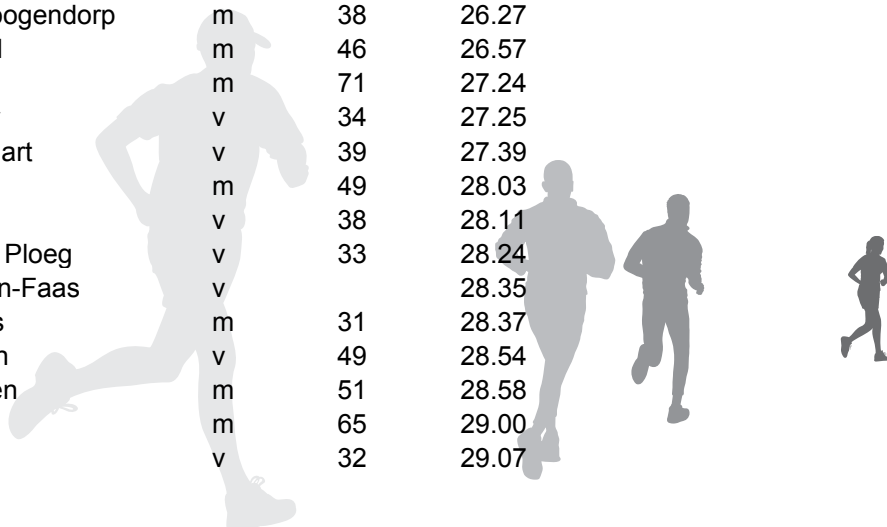

Uitslag Dobbeloep 22 januari 2012

5 km

1 Ronald Schillemans	m	45	19.11
2 Kees Olsthoorn	m	52	19.25
3 Edwin Voogd	m	31	19.50
4 Eric van der Helm	m	53	20.43
5 Martijn Lustig	m	18	20.47
6 Issam Er-Rabhi		12	21.15
7 Harjan Harder			21.35
8 Jan Hofmeester	m	47	21.37
9 Ron Bruyns	m		21.41
10 Bas Vernooij	m	40	22.14
11 Michiel van den Broek	m	22	22.15
12 Svan Velthoven		36	22.52
13 Ton de Brun	m	47	22.54
14 Pieter Hoogervorst	m	12	22.59
15 Peter Hoogendoorn	m	43	23.38
16 L.Harteveld		58	23.59
17 Gerda Kloet-Huybers	v	46	24.00
18 Ed Vollebregt	m	50	24.03
19 Peter Vogels	m	55	24.22
20 onbekend			24.22
21 Pim van der Helm	m	16	24.25
22 Wouter Bentvelsen	m	13	24.41
23 Robert van der Stege	m	42	24.44
24 Eric Frerichs	m	52	25.11
25 Daan Frerichs	m	13	25.14
26 Tim Hogendoorn	m	14	25.21
27 Erik van der Klaauw	m	69	25.22
28 N. Persoon	m	44	25.27
29 Michel Hoogendoorn	m	46	25.41
30 Hans Simonis	m	67	25.44
31 Ed Polderman	m	44	25.47
32 Hans Koetsier	m	66	26.14
33 Fred van Hemert	m	62	26.16
34 Alexander Hoogendorp	m	38	26.27
35 Ariën v. Werd	m	46	26.57
36 Koos Oskam	m	71	27.24
37 Imke Breteler	v	34	27.25
38 Marielot Ligthart	v	39	27.39
39 Bert Scheper	m	49	28.03
40 v.d. Burg	v	38	28.11
41 Suzanne v.d. Ploeg	v	33	28.24
42 Mariëtte Hillen-Faas	v		28.35
43 Anke Keijsers	m	31	28.37
44 Elly Mooyman	v	49	28.54
45 Pieter Jeucken	m	51	28.58
46 Wim Charité	m	65	29.00
47 Kirsten Zaub	v	32	29.07

Clubgebouw:
De Nootdorpse IJclub
Oudeweg 74
2631 PB Nootdorp
Tel.: 015 310 95 71