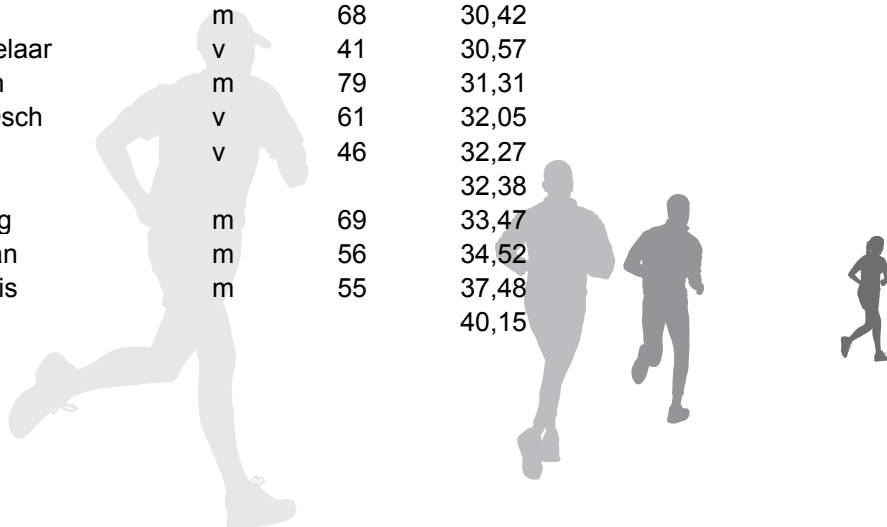

Uitslag Dobbeloep 22 april 2012

5 km

1 Wijnand Bavius	m	39	19,12
2 Kees Olsthoorn	m	32	19,17
3 Leo van Leeuwen	m	59	19,56
4 André Hensbergen	m	50	20,36
5 Rolf Vermolen	m	36	20,49
6 Richard	m	26	22,09
7 Jean-Pierre Bongaerts	m		22,11
8 J.C. Dicke	m	44	22,23
9 Taeke Wiersma	m	40	22,26
10 Frank Immerzeel	m	45	23,16
11 Daan Frerichs	m	13	23,35
12 Eric Frerichs	m	53	23,39
13 Bert van Rheenen	m	52	24,07
14 W. Konincks		61	24,10
15 Michel Hoogendoorn	m	46	24,14
16 Quenten Roozen	m	54	24,31
17 Erik v.d Klaauw	m	69	24,53
18 Marita Beks	v	53	25,05
19 Eric Wendel	m	54	25,07
20 Harry Gerritsen	m		25,48
21 Smallegoor	m	57	26,02
22 S. Tarantino		38	26,41
23 Leen Harteveld	m		26,50
24 Manon de Lange	v	32	27,00
25 Elly Mooijman	v	49	27,41
26 José Gubbels	v	52	27,50
27 Marianne Snijders	v	54	28,05
28 Jo Smeets	m		28,24
29 Paula Suijker	v	50	29,26
30 Henk van Kantoer	m	48	30,05
31 Nico van Brecht	m		30,09
32 Dedy	v	42	30,10
33 Marielle v.d. Helm	v	42	30,17
34 Gijs Koene	m	68	30,42
35 Wendy Beekelaar	v	41	30,57
36 Piet Gerritsen	m	79	31,31
37 Fennie van Osch	v	61	32,05
38 Marian Kleijn	v	46	32,27
39 Ton Thoen			32,38
40 Lourens Alting	m	69	33,47
41 Joost Kerklaan	m	56	34,52
42 Peter Berghuis	m	55	37,48
43 onbekend			40,15

Clubgebouw:
De Nootdorpse IJclub
Oudeweg 74
2631 PB Nootdorp
Tel.: 015 310 95 71