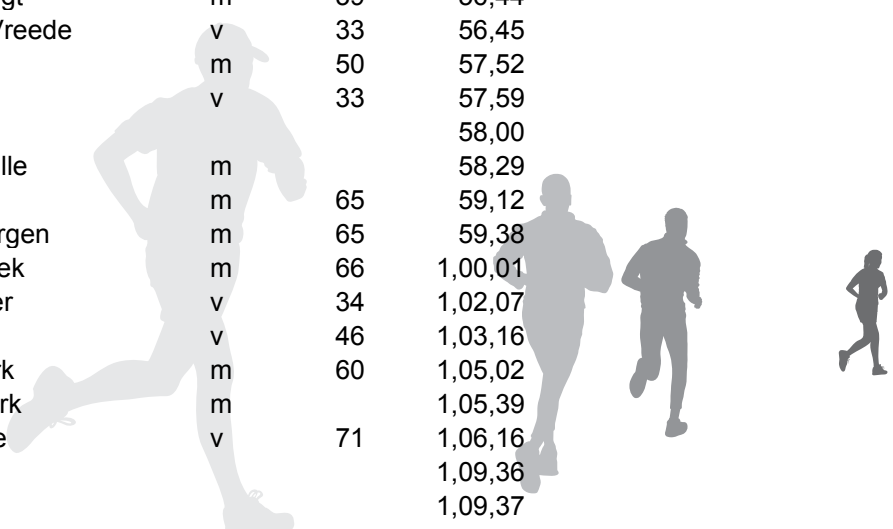

Uitslag Dobbeloep 22 april 2012

5 km

1 Wijnand Bavius	m	39	19,12
2 Kees Olsthoorn	m	32	19,17
3 Leo van Leeuwen	m	59	19,56
4 André Hensbergen	m	50	20,36
5 Rolf Vermolen	m	36	20,49
6 Richard	m	26	22,09
7 Jean-Pierre Bongaerts	m		22,11
8 J.C. Dicke	m	44	22,23
9 Taeke Wiersma	m	40	22,26
10 Frank Immerzeel	m	45	23,16
11 Daan Frerichs	m	13	23,35
12 Eric Frerichs	m	53	23,39
13 Bert van Rheenen	m	52	24,07
14 W. Konincks		61	24,10
15 Michel Hoogendoorn	m	46	24,14
16 Quenten Roozen	m	54	24,31
17 Erik v.d Klaauw	m	69	24,53
18 Marita Beks	v	53	25,05
19 Eric Wendel	m	54	25,07
20 Harry Gerritsen	m		25,48
21 Smallegoor	m	57	26,02
22 S. Tarantino		38	26,41
23 Leen Harteveld	m		26,50
24 Manon de Lange	v	32	27,00
25 Elly Mooijman	v	49	27,41
26 José Gubbels	v	52	27,50
27 Marianne Snijders	v	54	28,05
28 Jo Smeets	m		28,24
29 Paula Suijker	v	50	29,26
30 Henk van Kantoer	m	48	30,05
31 Nico van Brecht	m		30,09
32 Dedy	v	42	30,10
33 Marielle v.d. Helm	v	42	30,17
34 Gijs Koene	m	68	30,42
35 Wendy Beekelaar	v	41	30,57
36 Piet Gerritsen	m	79	31,31
37 Fennie van Osch	v	61	32,05
38 Marian Kleijn	v	46	32,27
39 Ton Thoen			32,38
40 Lourens Alting	m	69	33,47
41 Joost Kerklaan	m	56	34,52
42 Peter Berghuis	m	55	37,48
43 onbekend			40,15

15 km

1 Jack 't Hoen	m	36	59,21
2 Pieter v.d. Meer	m	48	1,03,10
3 Harry Lindeman	m	49	1,08,02
4 Anne-Marie Vervae	v	49	1,11,11
5 Martijn van Wijk	m	38	1,11,40
6 Quirine v.d. Salm	v		1,20,28
7 Ruud van Balkom	m	66	1,21,34
8 Lenie de Visser	v	55	1,29,59
9 Johan v. Heijningen	m	54	1,36,12