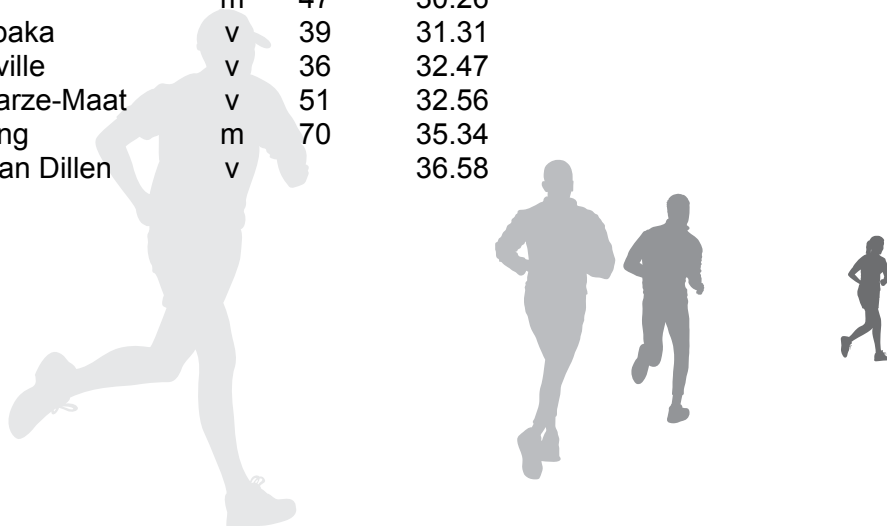

Uitslag Dobbeloep 23 juni 2013

3,2km		leeftijd	tijd
1 Leon Wenteler	m	12	13.34
2 Matthijs Dicke	m	10	15.06
3 Jelmer Stuijt	m	10	15.07
4 Nick van der Zwart	m	11	16.07
5 R. Teekens			18.14
6 Marijke Hofmeester	v	47	21.41
7 Susan opd er Heijde	v	34	22.29
8 Eveline Peverelli	v	44	24.27
9 Martin Hendriks	m	44	24.29
10 Freija van Loon	v	6	26.25

5 km

1 Jurre Keizers	m	17	18.11
2 Huub Keizers	m	46	20.33
3 Annelies Markes	v	37	22.13
4 J.C. Dicke	m	45	22.35
5 Marco Wiggelinkhuizen	m	44	22.37
6 Eric van Mastrigt	m	56	23.30
7 Marieke Caboort	v	31	24.19
8 George Wlther	m	42	24.24
9 Willy Schutte			25.34
10 Josie Chuah	v	30	25.46
11 Lin Zhang	v	41	26.14
12 Koos Oskam	m		26.20
13 Alletta van der Goes	v	31	27.53
14 Chris Karreman	m	47	28.12
15 Piet v. Logchem	m	48	28.58
16 Elly Tas	v	58	29.11
17 Lina Noordhuizen	v	13	30.19
18 Wim Charité	m	66	30.23
19 Lagerweij	m	47	30.26
20 Shekar Kolipaka	v	39	31.31
21 Leonora Reville	v	36	32.47
22 Ankie Schwarze-Maat	v	51	32.56
23 Lourens Alting	m	70	35.34
24 Veronique van Dillen	v		36.58

Clubgebouw:
De Nootdorpse IJclub
Oudeweg 74
2631 PB Nootdorp
Tel.: 015 310 95 71