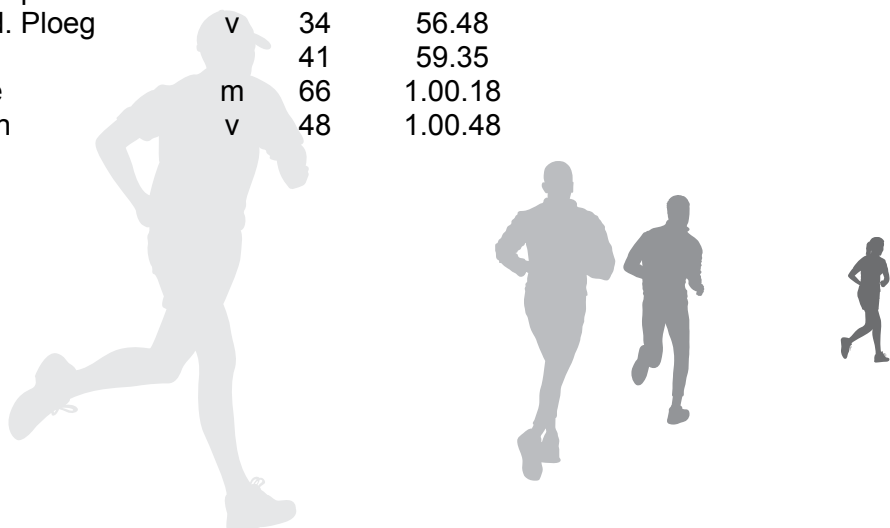

10 km

1 Maarten Bijnen	m	40	36.15
2 Ronald van den Broek	m	27	39.52
3 Willem v.d. Kooij	m	57	40.16
4 André Hensbergen	m	52	41.31
5 Marco Medendorp	m		41.44
6 Adrie van Zoest		55	41.47
7 Jan Hofmeester	m	49	41.57
8 Jacques van Kleef	m	52	42.12
9 Werner Rietveld	m	31	42.26
10 Marco de Groot	m	38	42.32
11 Sjouke Mouthaan	m	42	43.41
12 R. Warnars	m	48	44.31
13 Noah de Hond		30	45.01
14 Jan de Jong	m	52	45.09
15 Leo van Gorkum	m	53	45.32
16 Eric Huls	m	45	45.36
17 Paul Dekkers	m	41	46.11
18 Leo Suyker	m	52	46.55
19 Joyce Zuiderwijk	v	36	47.03
20 Eric Jan Tromp	m	36	47.18
21 Dajan Krijger			47.20
22 Ted Verhulst	m	51	47.33
23 Martin Pronk	m	42	47.48
23 Eltje Loman	m	48	48.29
24 Richard v. Lochem	m	41	49.09
25 H. v.d. Scheer	m	54	50.43
26 Jan Tjeerdsma	m		52.22
27 R. de Reuver		50	53.20
28 Y. Redeker		41	53.51
29 Jan v.d. Meij	m	61	53.53
30 Remco de Bruin	m	41	54.49
31 Aad Overdevest	m	54	55.39
32 Annemieke Hofman	v	35	56.03
33 Gerard Nederpelt	m	53	57.33
34 Suzanne v.d. Ploeg	v	34	56.48
35 Olof Diels		41	59.35
36 Wim Charité	m	66	1.00.18
37 Marja Calsijn	v	48	1.00.48

Clubgebouw:
De Nootdorpse IJclub
Oudeweg 74
2631 PB Nootdorp
Tel.: 015 310 95 71