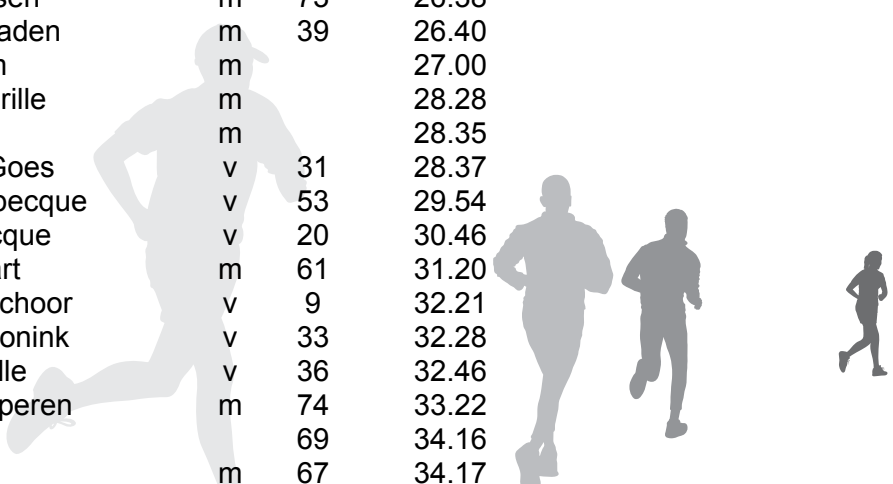

3,2km		leeftijd	tijd
1 Jelmer Stuijt	m	10	14.59
2 Matthijs Dicke	m	11	15.14
3 Linge Dicke	v	12	16.11
4 J.C. Dicke	v	45	16.16
5 Merel Loman	v	12	16.28
6 Jim van Lochem	m		19.18
7 Amy Janssen	v	42	19.51
8 Ton Busch	m	54	22.45
9 Marijke Hofmeester	v	47	22.46
10 Piet Gerritsen	m	80	27.04
11 Peter Halfwerk	m		27.06

Clubgebouw:
De Nootdorpse IJclub
Oudeweg 74
2631 PB Nootdorp
Tel.: 015 310 95 71

5 km

1 Jort Bruun	m	24	18.54
2 Marc Aarts	m	44	21.03
3 Gerard van Leeuwen	m	46	21.03
4 Jelle v.d. Kooij	m	27	22.06
5 Peter Westbroek	m	50	22.16
6 Nanda Blom	v		22.20
7 Eric B. Balster	m	49	22.58
8 Guus	m	49	23.02
9 Hans Koetsier	m	67	23.45
10 Wally			24.01
11 Leen Harteveld	m	60	24.13
12 Frank Koppershoek	m	45	24.22
13 Fred van Hemert	m	64	24.30
14 Melchior Kerklaan	m	48	24.34
15 Lagerweij	m	47	24.45
16 Q. Roozen	m	56	25.37
17 Henk van Kantoor	m	49	26.07
18 Jan Haars	m	49	26.10
19 Gerard Tan	m	64	26.16
20 Piet van Lochem	m	48	26.23
21 Bert Schepers	m	55	26.33
22 Harry Gerritsen	m	73	26.38
23 Brian v.d. Maden	m	39	26.40
24 Koos Oskam	m		27.00
25 Anton Versprille	m		28.28
26 Folkert Buis	m		28.35
27 Alletta v.d. Goes	v	31	28.37
28 Yvonne Delbecque	v	53	29.54
29 Ilana Delbecque	v	20	30.46
30 Jan v.d. Vaart	m	61	31.20
31 Sophie Verschoor	v	9	32.21
32 Angela de Konink	v	33	32.28
33 Lenora Reville	v	36	32.46
34 Arnold v. Asperen	m	74	33.22
35 Koene Crijs		69	34.16
36 Ton Thoen	m	67	34.17
37 Fleur Verschoor	v	10	34.26
38 Natalie Verschoot	v	38	34.27
39 J. v.d. Linden	v	45	34.52
40 Sanny			34.52
41 Marcia Oosterweel	v	38	35.57