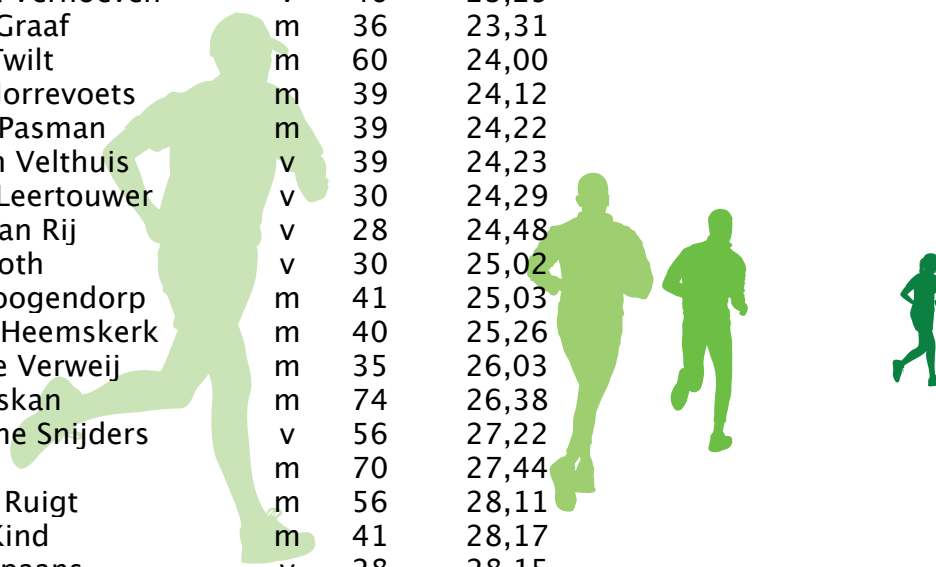

Clubgebouw:
De Nootdorpse IJclub
Oudeweg 74
2631 PB Nootdorp
Tel.: 015 310 95 71

5 km

1	Tom Schippers	m	24	17,38
2	Fred Moerings	m	55	18,54
3	Bart van Haaster	m	36	19,20
4	Rob Peeters	m	41	20,44
5	Eelco Verroen	m		20,57
6	Ron Bruyns	m	56	21,31
7	Peter v. Westbroek	m	51	22,10
8	Frank Korpershoek	m	46	22,38
9	Daniël Jung	m	30	22,39
10	Eric B. Balster	m	49	22,55
11	Erik Plugge	m	42	22,58
12	Ronald van Sluis	m	43	23,04
13	P. Weerdenburg	m		23,18
14	Ed Janssen	m	44	23,28
15	Daniela Verhoeven	v	46	23,29
16	Jan de Graaf	m	36	23,31
17	Frank Twilt	m	60	24,00
18	Twan Horrevoets	m	39	24,12
19	Michel Pasman	m	39	24,22
20	Kim ten Velthuis	v	39	24,23
21	Saskia Leertouwer	v	30	24,29
22	Linda van Rij	v	28	24,48
23	Anne Roth	v	30	25,02
24	Alex Hoogendorp	m	41	25,03
25	Robert Heemskerk	m	40	25,26
26	Maurice Verweij	m	35	26,03
27	Kees Oskan	m	74	26,38
28	Marianne Snijders	v	56	27,22
29	Chiel	m	70	27,44
30	Casper Ruigt	m	56	28,11
31	Mario Kind	m	41	28,17
32	Laura Spaans	v	28	28,15
33	Trudy Pasman	v	43	28,20
34	Wim Charité	m	67	28,45
35	René van Wamelen	m	53	29,10
36	Corine Gijben	v	47	29,28