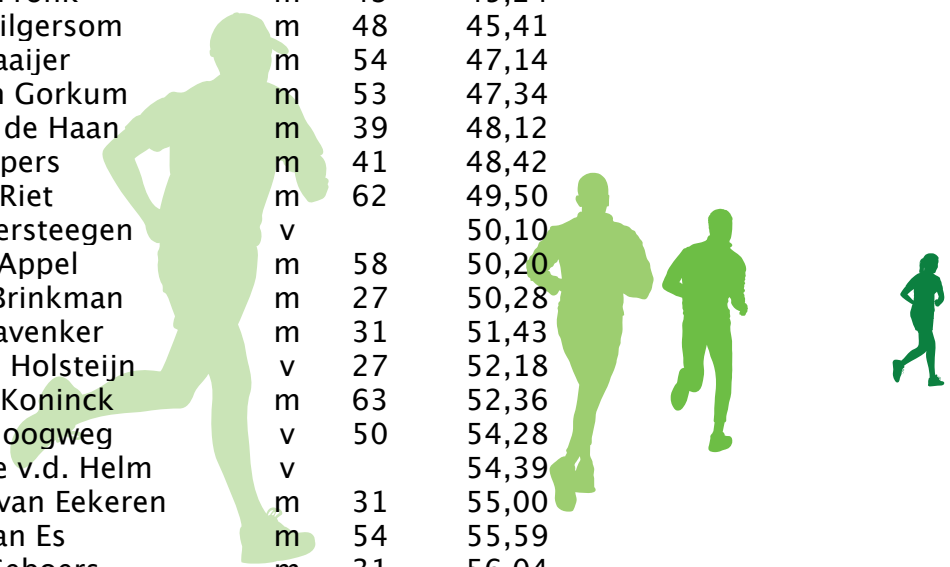

10 km

1	Jiri Kemper	m	37	35,17
2	Geert-Jan Aafjes	m	43	40,44
3	Mathijs Stam	m	37	41,46
4	Vincent Vlaar	m	38	41,59
5	Hugo v.d. Beg	m		42,57
6	Jan Hofmeester	m	58	43,20
7	Ivo Verdonkschot	m	45	43,24
8	Jeroen Baijens	m	39	43,30
9	Harry Douma	m	55	43,35
10	Wilco Schepen	m	49	43,44
11	Martin v.d. Buijlaard	m	60	43,48
12	Michel Weerdenberg	m	29	44,28
13	Peter Schipper	m	44	44,29
14	Twan Meynaar	m	50	44,47
15	Martin Pronk	m	43	45,24
16	Peter Hilgersom	m	48	45,41
17	Rien Waaijer	m	54	47,14
18	Leo van Gorkum	m	53	47,34
19	Ronald de Haan	m	39	48,12
20	Bob Jaspers	m	41	48,42
21	Ed van Riet	m	62	49,50
22	Marit versteegen	v		50,10
23	Martin Appel	m	58	50,20
24	Allard Brinkman	m	27	50,28
25	Erik Gravenker	m	31	51,43
26	Shari v. Holsteijn	v	27	52,18
27	Willem Koninck	m	63	52,36
28	Lenie Hoogweg	v	50	54,28
29	Marielle v.d. Helm	v		54,39
30	Jeroen van Eekeren	m	31	55,00
31	Hans van Es	m	54	55,59
32	Kevin Geboers	m	31	56,04
33	Gerard Hollestelle	m	63	56,07
34	R. de Reuver	m	51	56,40
35	M. F. Keesmaat	v	40	57,14
36	Suzanne v.d. Ploeg	v	35	57,19