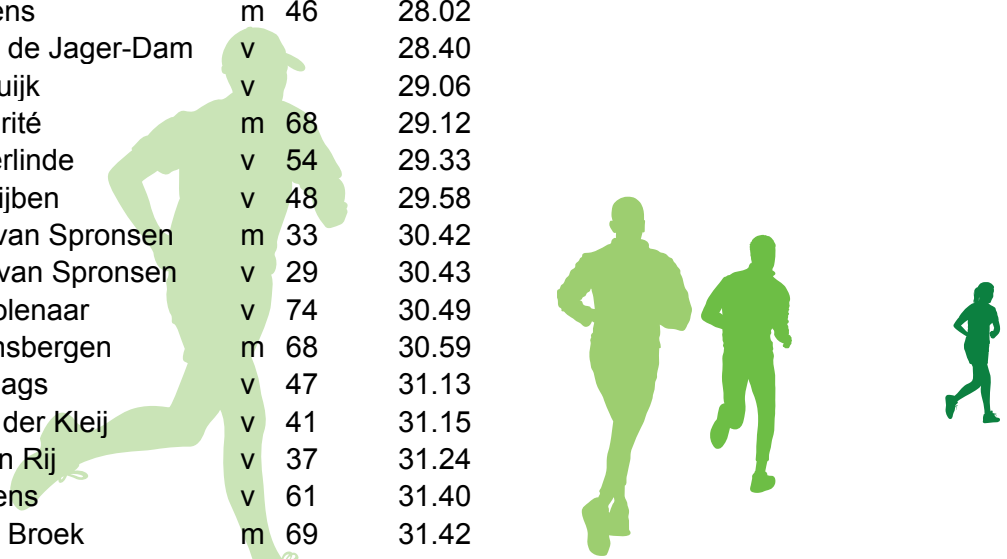

Clubgebouw:
De Nootdorperse IJclub
Oudeweg 74
2631 PB Nootdorp
Tel.: 015 310 95 71