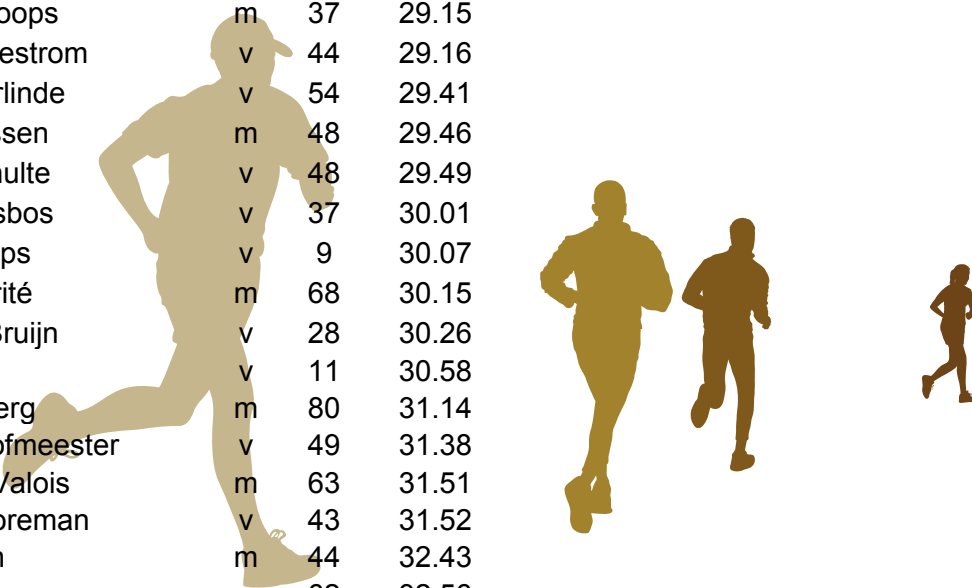

Clubgebouw:
De Nootdorpse IJclub
Oudeweg 74
2631 PB Nootdorp
Tel.: 015 310 95 71