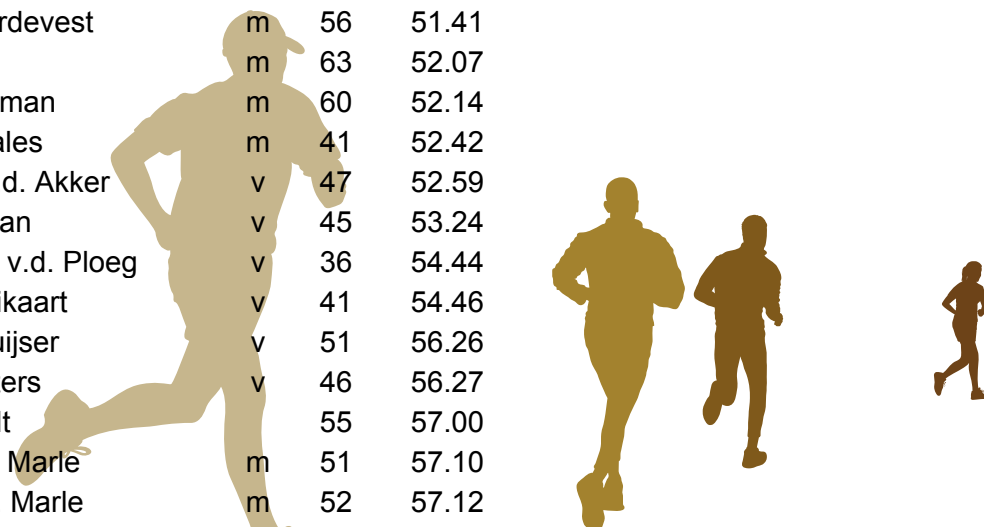

Clubgebouw:
De Nootdorpse IJclub
Oudeweg 74
2631 PB Nootdorp
Tel.: 015 310 95 71