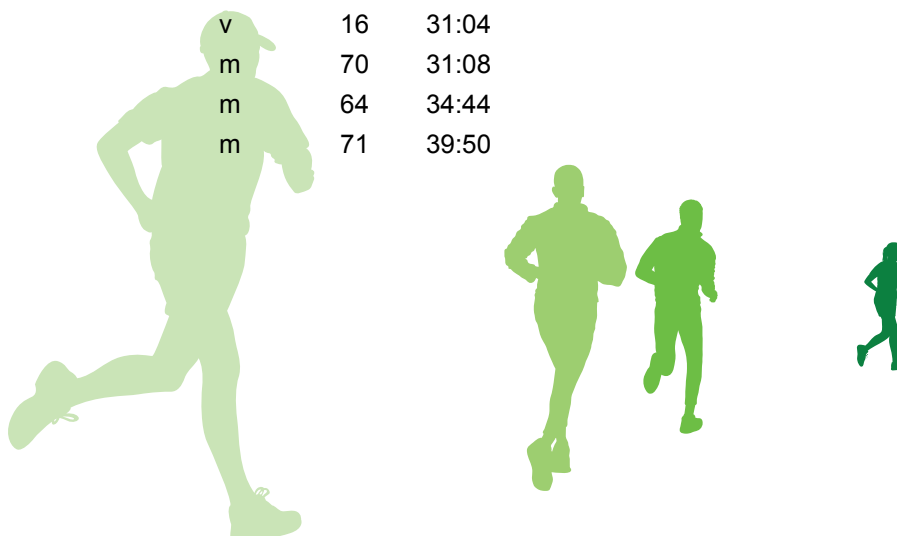

Clubgebouw:
De Nootdorpse IJclub
Oudeweg 74
2631 PB Nootdorp
Tel.: 015 310 95 71

Uitslag Dobbeloep 25 juni 2017

Uitslag 5000 meter

1	Jurre Keizers	m	21	18:04
2	Lex Warners	m	43	19:17
3	Paul Oranje	m	25	20:14
4	Ernst Niehoff	m	46	21:46
5	Jasper Jansen	m	13	22:45
6	Terra Primatesta	v	11	23:21
7	Lorenzo Primatesta	m	79	23:24
8	Leo Suijker	m	56	24:07
9	Arthur Roemer	m	17	24:13
10	Eloïse Tromp	v	11	24:16
11	Stella Taal	v		24:17
12	Marisa Rouwendal	v		24:24
13	Erik Jan Tromp	m	34	24:41
14	Linsie Spaans	v		25:05
15	Sam Hertog	m	9	25:30
16	Jeroen Hertog	m	35	25:31
17	Kim Jaspers	v	39	26:00
18	Ron Bruyns	m	59	26:42
19	Jacques van Kleef	m	56	26:44
20	Mariya Sholkina	v	39	26:50
21	Korrie Flanderhijn	v	34	27:29
22	Hidde Keizers	m	19	27:33
23	Koos Oskam	m	77	27:54
24	Ciska de Veld	v	20	28:31
25	Wim Zondag	m	74	28:43
26	Henk dille	m	56	29:00
27	Noor Fransen	v	13	29:19
28	Mariël Bouma	v	13	29:20
29	Wim Charité	m	70	30:29
30	Rosa Korpershoek	v	16	31:04
31	Arjen Ronner	m	70	31:08
32	Jan v.d. Vaart	m	64	34:44
33	John v.d. Broek	m	71	39:50

Clubgebouw:
De Nootdorpse IJclub
Oudeweg 74
2631 PB Nootdorp
Tel.: 015 310 95 71

Uitslag Dobbeloep 25 juni 2017

Uitslag 10000 meter

1	Wijand van der Bok	m	34	35:51
2	Tim van der Hoeven	m	28	39:56
3	Jochum van Hoof	m	42	41:27
4	Csaba Poda	m		44:11
5	Michel de Kok	m	47	47:04
6	Martin vd Bijllaardt	m	63	47:12
7	Marius Klever	m	53	50:09
8	Paul van der Knaap	m	48	50:20
9	Arlette Pikaart	v	43	50:36
10	Anne Marie Vervaet	v	54	50:59
11	Perry van der Meer	m	49	51:35
12	Carolien van der.Goes	v	35	53:07
13	Herman Oosterman	m		53:40
14	Mila Roozen	v	22	55:09
15	Quenlin Roozen	m	59	57:50
16	Helen Huijser	v	52	59:36
17	Lenie Hoogweg	v	53	59:38
18	Laura Sataite	v	37	1:02:36
19	Ferry van Pieteron	m		1:02:50